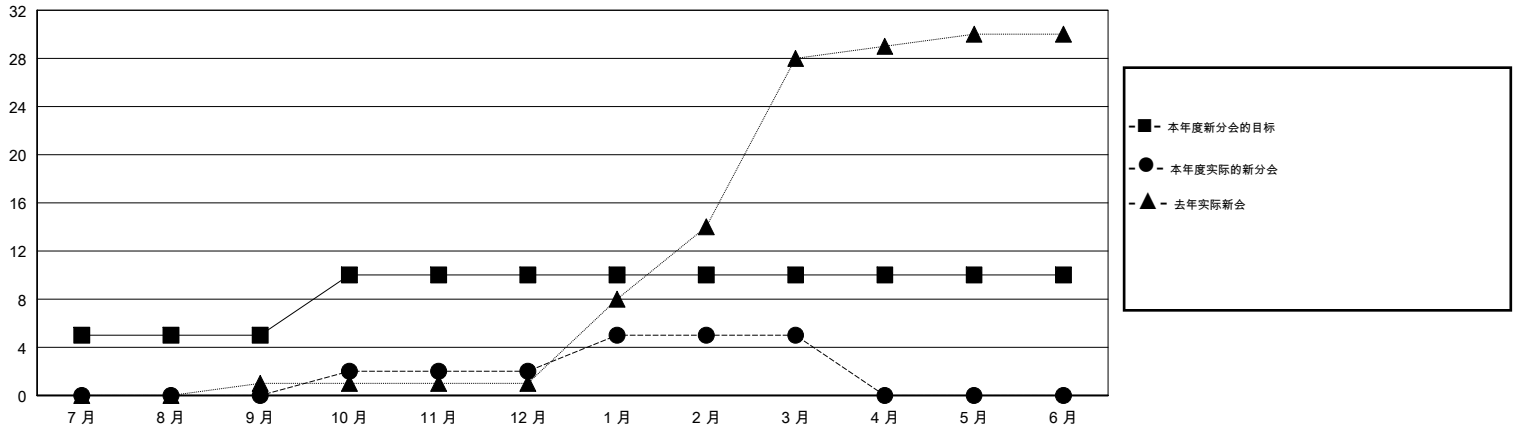

# MONTHLY MEMBERSHIP PROGRESS REPORT

District 382

Results as of: 03/31/2018

GMT: ZIYU LIN

地点 CHINA

GMT宪章区

分会			
成果 2017-2018			
季	新分会目标	新会	会员流失的分会
7月/8月/9月	5	0	1
10月/11月/12月	5	2	2
1月/2月/3月	0	3	4
4月/5月/6月	0	0	0

位会员@每位须缴			
成果 2017-2018			
季	会员净增长目标	实际会员增长数	实际退会会员 (包括转会)
7月/8月/9月	250	646	967
10月/11月/12月	250	305	185
1月/2月/3月	200	204	15
4月/5月/6月	0	0	0

目标与实际新会累积

目标和实际会员累积

已取消的分会: 7	113 CLUBS OF 134 增添1位或以上的新会员	性别分布 男 2,545 (60.74%) 女 1,645 (39.26%) 年度女性会员百分比目标: 45%
放弃的会员 过世 3 分会已取消 0 其他 1,164 总计 1,167	<a href="#">点击这里取得累计会员数据</a>	总计家庭单位会员数 357 支付减半会费的家庭会员 194