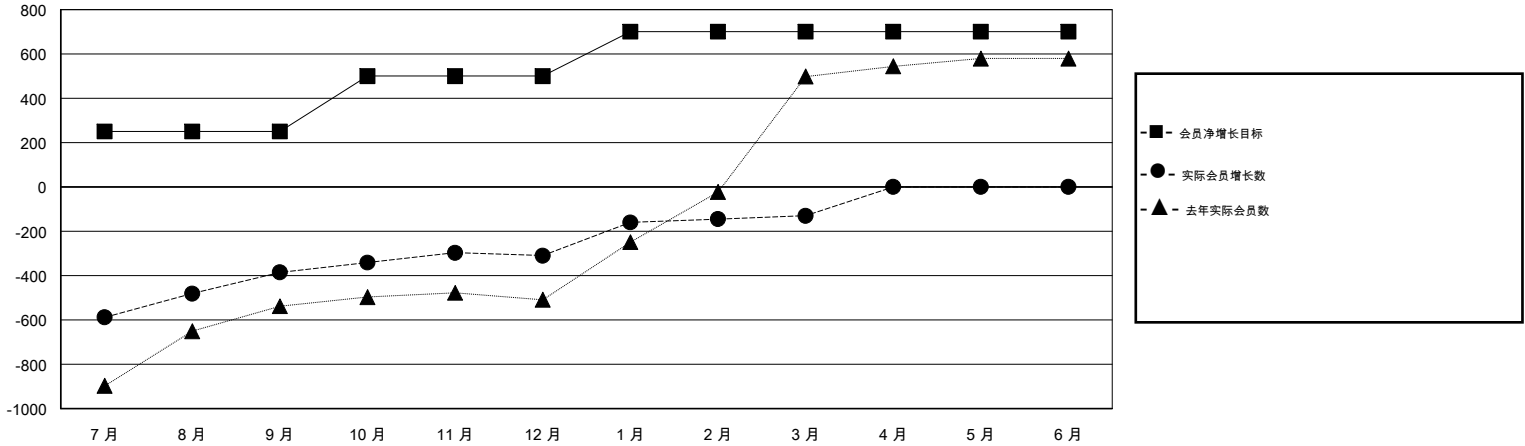

# MONTHLY MEMBERSHIP PROGRESS REPORT

District 382

Results as of: 03/31/2018

GMT: ZIYU LIN

地点 CHINA

GMT宪章区

分会			
成果 2017-2018			
季	新分会目标	新会	会员流失的分会
7月/8月/9月	5	0	1
10月/11月/12月	5	2	2
1月/2月/3月	0	3	4
4月/5月/6月	0	0	0

位会员@每位须缴			
成果 2017-2018			
季	会员净增长目标	实际会员增长数	实际退会会员 (包括转会)
7月/8月/9月	250	646	967
10月/11月/12月	250	305	185
1月/2月/3月	200	204	15
4月/5月/6月	0	0	0

目标与实际新会累积

目标和实际会员累积

已取消的分会: 7	113 CLUBS OF 134 增添1位或以上的新会员	性别分布 男 2,545 (60.74%) 女 1,645 (39.26%) 年度女性会员百分比目标: 45%
放弃的会员 过世 3 分会已取消 0 其他 1,164 总计 1,167	<a href="#">点击这里取得累计会员数据</a>	总计家庭单位会员数 357 支付减半会费的家庭会员 194